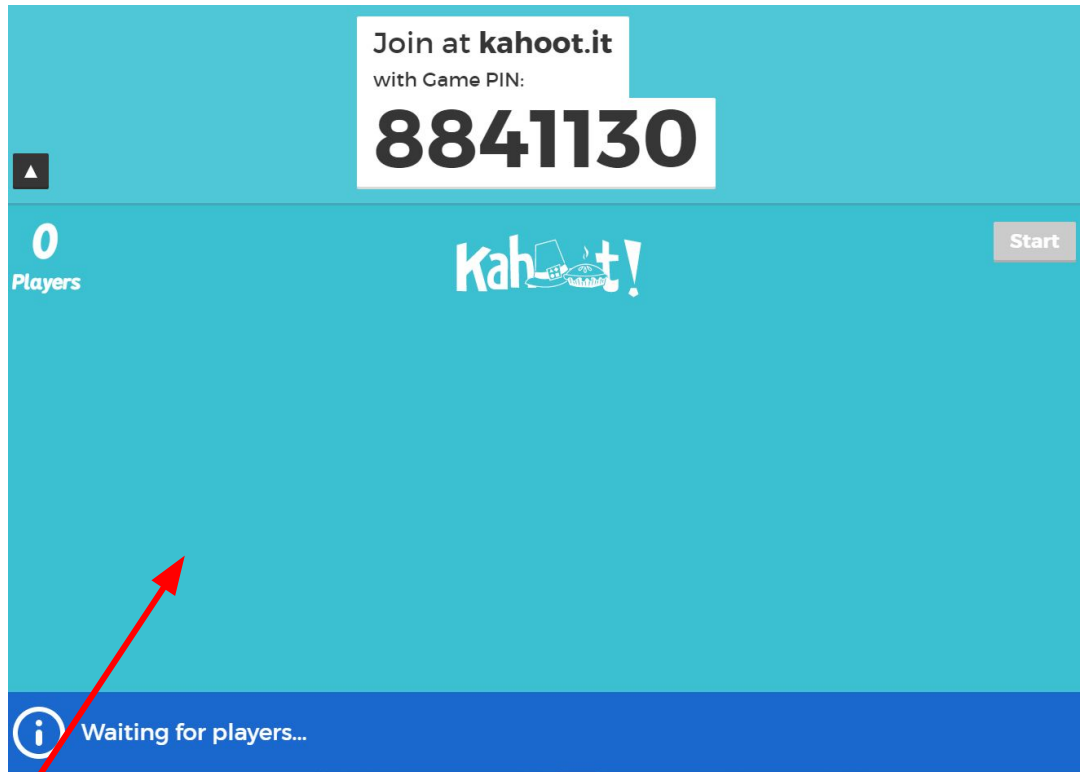

Ecran du professeur à projeter au tableau avec le code du jeu afin que les élèves le saisisse