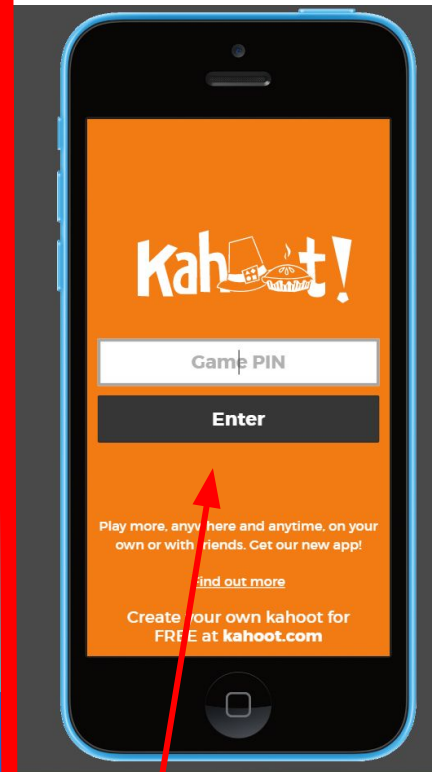

Ecran des élèves avec le code du jeu à saisir (ici 8841130)

Join at **kahoot.it**

with Game PIN:

8841130

▶▶ kahoot.it

Kahoot!

▶▶ Game PIN

Enter